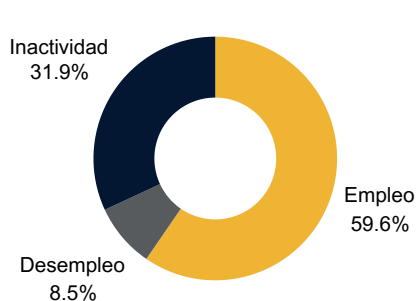

Grado en Ciencias de la Actividad Física y del Deporte

	Egresados	Nº. respuestas	% respuesta
Curso 2020-2021	69	33	47,8%
Curso 2022-2023	87	47	54,0%

Situación laboral tras
3 años de egresar

Situación laboral tras
1 año de egresar

Evolución egresados empleados (%)

Situación de los egresados empleados

Tipo de relación laboral (%)

Tipo de jornada laboral

Rama actividad económica

Grado de satisfacción empleo actual

Grado de relación entre el empleo actual y la titulación