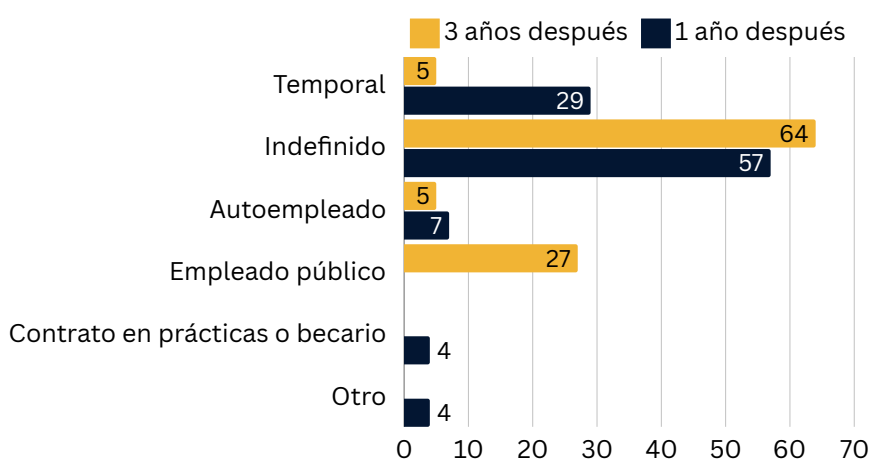

Grado en Ciencias de la Actividad Física y del Deporte

	Egresados	Nº. respuestas	% respuesta
Curso 2020-2021	69	33	47,8%
Curso 2022-2023	87	47	54,0%

Situación laboral tras
3 años de egresar

Situación laboral tras
1 año de egresar

Evolución egresados empleados (%)

Situación de los egresados empleados

Tipo de relación laboral (%)

Tipo de jornada laboral

Rama actividad económica

Grado de satisfacción empleo actual

Grado de relación entre el empleo actual y la titulación

Situación de los egresados desempleados

Tiempo buscando empleo (%)

Tras 3 años de egresar

¿Volvería a estudiar la misma titulación?

¿Volvería a estudiar en la UPSA?

¿Recomendaría la UPSA como institución en la que formarse?