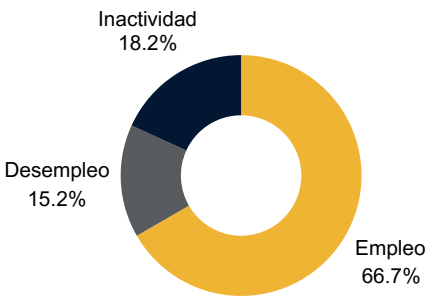

Grado en Ciencias de la Actividad Física y del Deporte

	Egresados	Nº. respuestas	% respuesta
Curso 2020-2021	69	33	47,8%
Curso 2022-2023	87	47	54,0%

Situación laboral tras
3 años de egresar

Situación laboral tras
1 año de egresar

Evolución egresados empleados (%)

Situación de los egresados empleados

Tipo de relación laboral (%)

Tipo de jornada laboral

Rama actividad económica

Grado de satisfacción empleo actual

Grado de relación entre el empleo actual y la titulación