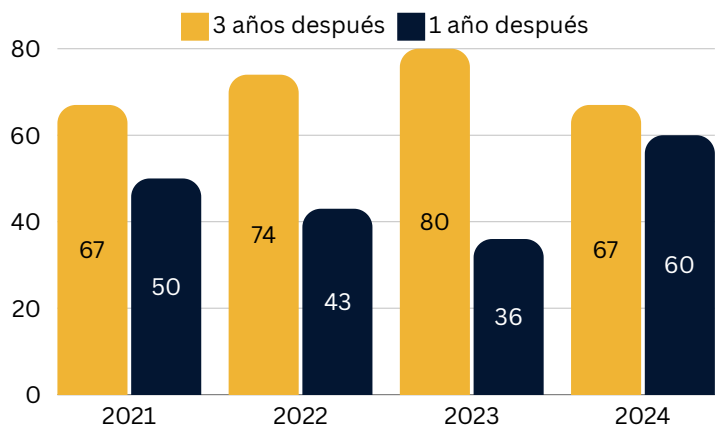

Grado en Ciencias de la Actividad Física y del Deporte

	Egresados	Nº. respuestas	% respuesta
Curso 2020-2021	69	33	47,8%
Curso 2022-2023	87	47	54,0%

Situación laboral tras
3 años de egresar

Situación laboral tras
1 año de egresar

Evolución egresados empleados (%)

Situación de los egresados empleados

Tipo de relación laboral (%)

Tipo de jornada laboral

Rama actividad económica

Grado de satisfacción empleo actual

Grado de relación entre el empleo actual y la titulación